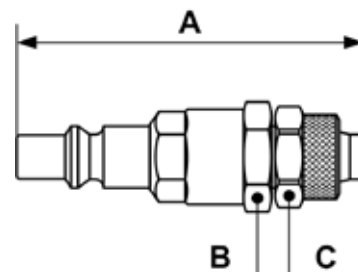

STECKNIPPEL FÜR SCHNELLKUPPLUNGEN - ARP 06

Stecknippel mit Schlauchanschluss
(PA/PU Schläuche)

Profil : ARO 210

Durchmesser

6 mm

Art. Nr	Abm. A (mm)	Abm. B (mm)	Abm. C (mm)
ARP 066804RB	62	17	12
ARP 066806RB	62	17	14
ARP 066808RB	62	17	16